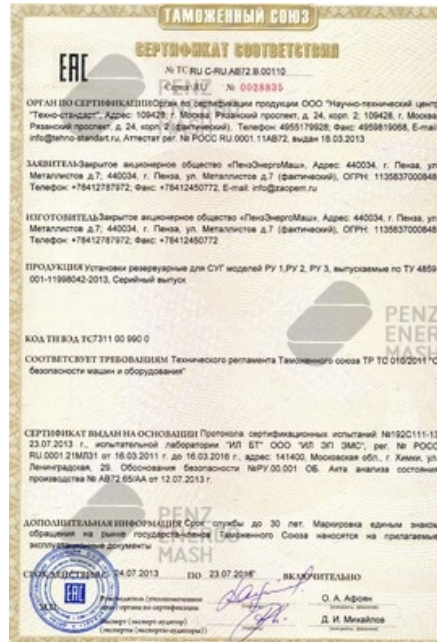

Сертификат соответствия. Установки резервуарные для СУГ моделей РУ 1, РУ 2, РУ 3