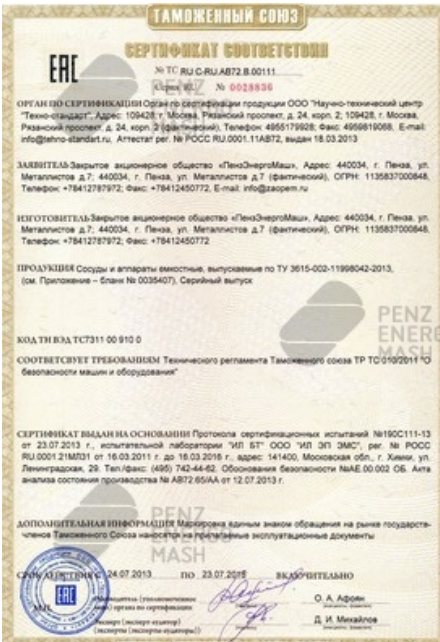

Сертификат соответствия. Сосуды и аппараты емкостные.