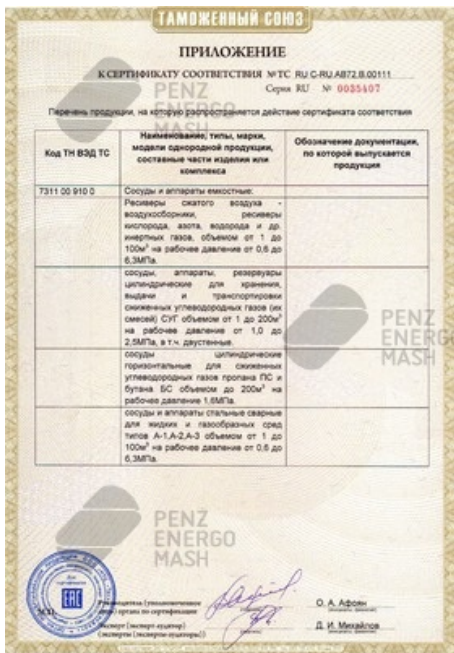

Сертификат соответствия.
Фильтры сетчатые жидкостные типов СДЖ,
ФСЖ, ФС

Сертификат соответствия.
Сосуды и аппараты емкостные.

Приложение к сертификату соответствия.
Для резервуаров горизонтальных и
вертикальных, емкостей типа ЕП, ЕПП,
аппаратов ГЭЭ, ВЭЭ, ГКК, ВКК, ВПТ, ВПК,
ГПТ, сосудов и аппаратов емкостных
стальных ГС, НГС, НГСВ.